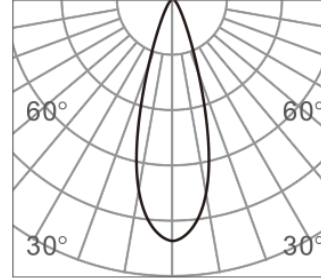

Photometric and Light Distribution

D12

12°

h(m)	E(lx)	Φ(m)
1	273	Φ0.40
2	68	Φ0.81
3	30	Φ1.22
4	17	Φ1.63
5	10	Φ2.04

D34

34°

h(m)	E(lx)	Φ(m)
1	278	Φ0.72
2	69	Φ1.44
3	30	Φ2.16
4	17	Φ2.88
5	11	Φ3.60

D48

48°

h(m)	E(lx)	Φ(m)
1	223	Φ0.67
2	55	Φ1.35
3	24	Φ2.03
4	13	Φ2.71
5	8	Φ3.39