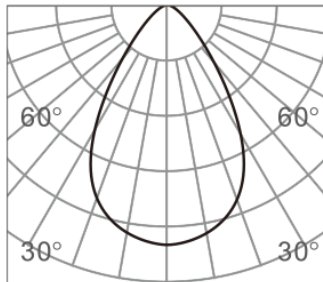

Photometric and Light Distribution

D12

12°

h(m)	E(lx)	Φ(m)
1	273	Φ0.40
2	68	Φ0.81
3	30	Φ1.22
4	17	Φ1.63
5	10	Φ2.04

D34

34°

h(m)	E(lx)	Φ(m)
1	278	Φ0.72
2	69	Φ1.44
3	30	Φ2.16
4	17	Φ2.88
5	11	Φ3.60

D48

48°

h(m)	E(lx)	Φ(m)
1	223	Φ0.67
2	55	Φ1.35
3	24	Φ2.03
4	13	Φ2.71
5	8	Φ3.39