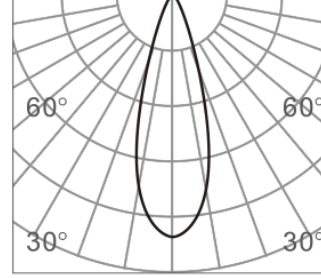

## Mechanical

<b>Installation</b>	N/A
<b>Cord Legth</b>	N/A
<b>Dimensions</b>	1.375" L x 1.375" W x 2.125"H
<b>Weight</b>	N/A
<b>Material</b>	Aluminum
<b>Finish</b>	Powder Coated

## Photometric and Light Distribution

### D12

**12°**

h(m)	E(lx)	Φ(m)
1	273	Φ0.40
2	68	Φ0.81
3	30	Φ1.22
4	17	Φ1.63
5	10	Φ2.04

### D34

**34°**

h(m)	E(lx)	Φ(m)
1	278	Φ0.72
2	69	Φ1.44
3	30	Φ2.16
4	17	Φ2.88
5	11	Φ3.60