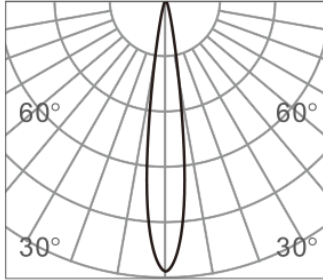

Photometric and Light Distribution

D12

12°

h(m)	E(lx)	Φ(m)
1	273	Φ0.40
2	68	Φ0.81
3	30	Φ1.22
4	17	Φ1.63
5	10	Φ2.04

D34

34°

h(m)	E(lx)	Φ(m)
1	278	Φ0.72
2	69	Φ1.44
3	30	Φ2.16
4	17	Φ2.88
5	11	Φ3.60

D48