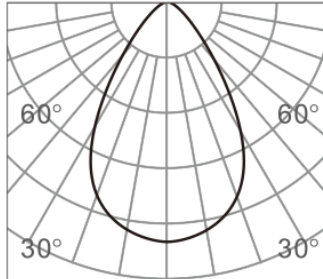

## Photometric and Light Distribution

### D12

**12°**

h(m)	E(lx)	Φ(m)
1	273	Φ0.40
2	68	Φ0.81
3	30	Φ1.22
4	17	Φ1.63
5	10	Φ2.04

### D34

**34°**

h(m)	E(lx)	Φ(m)
1	278	Φ0.72
2	69	Φ1.44
3	30	Φ2.16
4	17	Φ2.88
5	11	Φ3.60

### D48

**48°**

h(m)	E(lx)	Φ(m)
1	223	Φ0.67
2	55	Φ1.35
3	24	Φ2.03
4	13	Φ2.71
5	8	Φ3.39